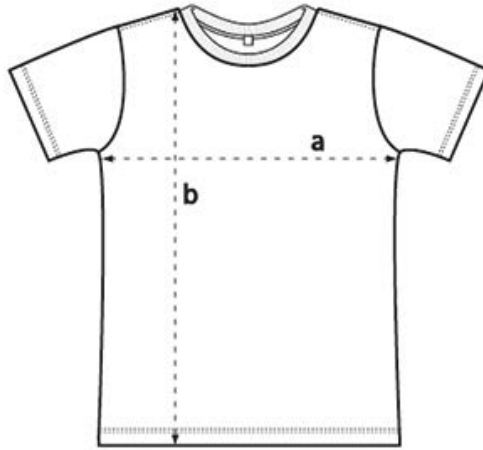

# Größentabelle Antibasti Leiberl

## Herren T-Shirt:

100% BIO-Baumwolle (GOTS)  
Jersey 155g/m<sup>2</sup>

	XS	S	M	L	XL	XXL	3XL	4XL	5XL	
a	18 3/4	19 3/4	21	22	23 1/2	25 1/4	26 3/4	28 1/4	29 3/4	inch
	48	50	53	56	60	64	68	72	76	cm
b	26 3/4	27 1/2	28 1/4	29 1/4	30	30 3/4	31 1/2	32 1/4	33	inch
	68	70	72	74	76	78	80	82	84	cm

## Damen T-Shirt:

Single Jersey, 100% ringgesponnene,  
gekämmte Bio-Baumwolle, 155 g/m<sup>2</sup>

SIZES		XXS	XS	S	M	L	XL	XXL
A	Half Chest 2,5cm below armhole	36	38,5	41	44	47	50	53
B	Body Length (from HPS)	60,5	62,5	64,5	66,5	68,5	69,5	69,5
C	Sleeve length	13	14	14	15	15	16	16