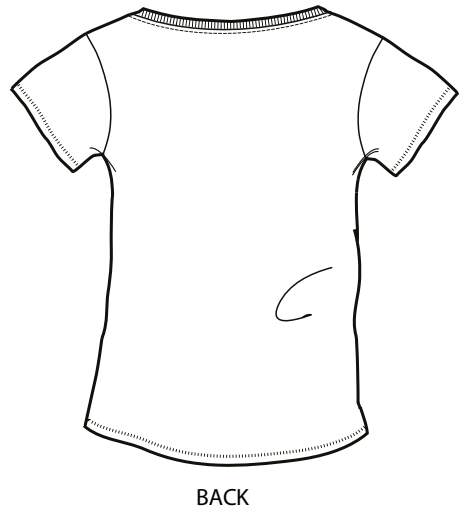

# Größentabelle Antibasti Leiberl

## Herren T-Shirt:

100% BIO-Baumwolle (GOTS)  
Jersey 155g/m<sup>2</sup>

	XS	S	M	L	XL	XXL	3XL	4XL	5XL	
a	18 3/4	19 3/4	21	22	23 1/2	25 1/4	26 3/4	28 1/4	29 3/4	inch
	48	50	53	56	60	64	68	72	76	cm
b	26 3/4	27 1/2	28 1/4	29 1/4	30	30 3/4	31 1/2	32 1/4	33	inch
	68	70	72	74	76	78	80	82	84	cm

## Damen T-Shirt:

Single Jersey, 100% ringgesponnene,  
gekämmte Bio-Baumwolle, 155 g/m<sup>2</sup>

SIZES		XXS	XS	S	M	L	XL	XXL
A	Half Chest 2,5cm below armhole	36	38,5	41	44	47	50	53
B	Body Length (from HPS)	60,5	62,5	64,5	66,5	68,5	69,5	69,5
C	Sleeve length	13	14	14	15	15	16	16