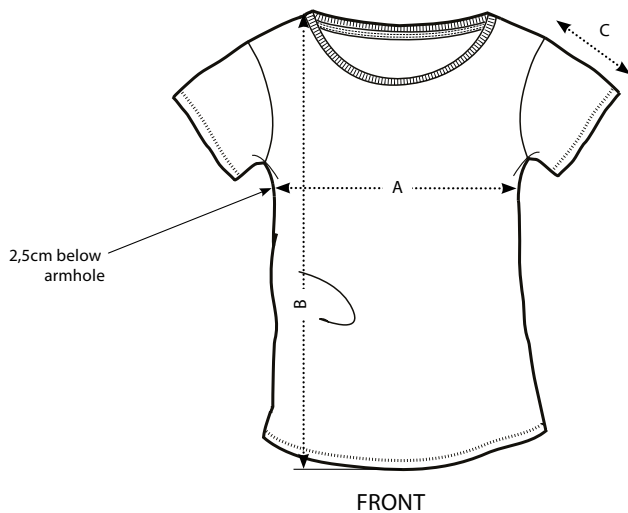

# Größentabelle Antibasti Leiberl

## Herren T-Shirt:

100% BIO-Baumwolle (GOTS)  
Jersey 155g/m<sup>2</sup>

	XS	S	M	L	XL	XXL	3XL	4XL	5XL	
a	18 3/4	19 3/4	21	22	23 1/2	25 1/4	26 3/4	28 1/4	29 3/4	inch
	48	50	53	56	60	64	68	72	76	cm
b	26 3/4	27 1/2	28 1/4	29 1/4	30	30 3/4	31 1/2	32 1/4	33	inch
	68	70	72	74	76	78	80	82	84	cm

## Damen T-Shirt:

Single Jersey, 100% ringgesponnene,  
gekämmte Bio-Baumwolle, 155 g/m<sup>2</sup>

SIZES		XXS	XS	S	M	L	XL	XXL
A	Half Chest 2,5cm below armhole	36	38,5	41	44	47	50	53
B	Body Length (from HPS)	60,5	62,5	64,5	66,5	68,5	69,5	69,5
C	Sleeve length	13	14	14	15	15	16	16