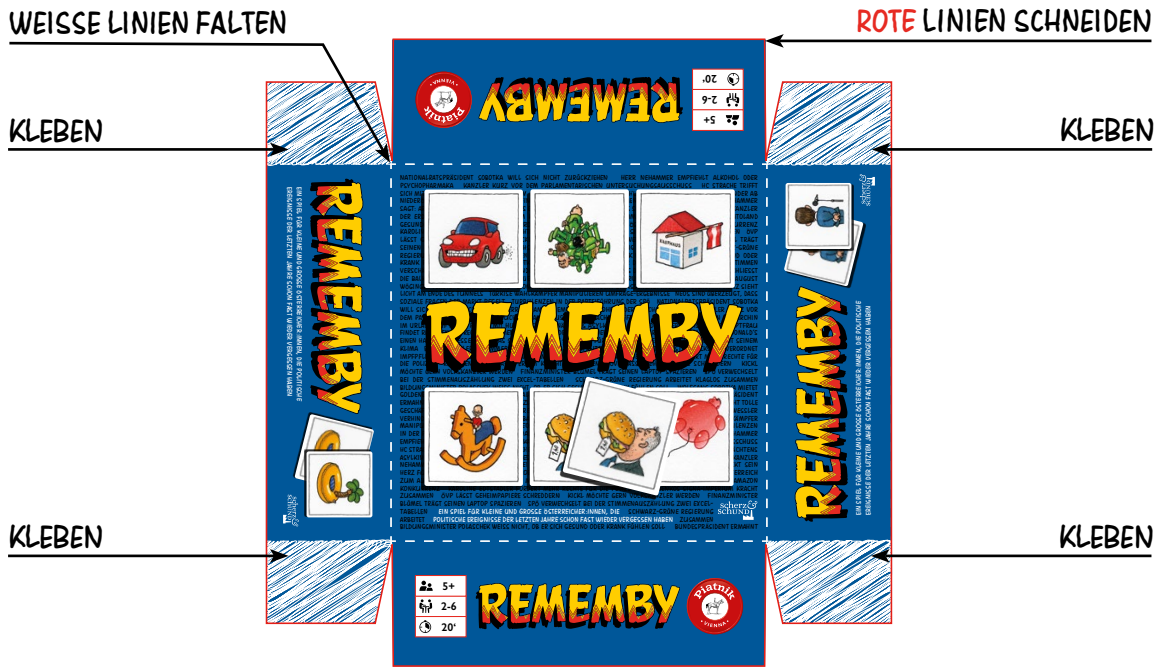

DAS MINI-REMEMBY-BASTELSET

DAS ECHTE REMEMBY-SPIEL KOMMT ANFANG/MITTE MAI, ABER FALLS DU ES BEREITS VORAB VERSCHENKEN MÖCHTEST UND DAFÜR ETWAS ZUM ÜBERREICHEN BENÖTIGST, DANN KANNST DU HIERMIT EINE MINI-VERSION DER SCHACHTEL BAUEN, DIE SICH Z.B. GUT IM OSTERNESTI MACHT. AUSDRUCKEN - SCHNEIDEN - FALTEN - KLEBEN - FERTIG!

VIEL SPASS BEIM BASTELN.
DEINE SCHERZ & SCHUND FABRIK

DECKEL:

SCHACHTEL: